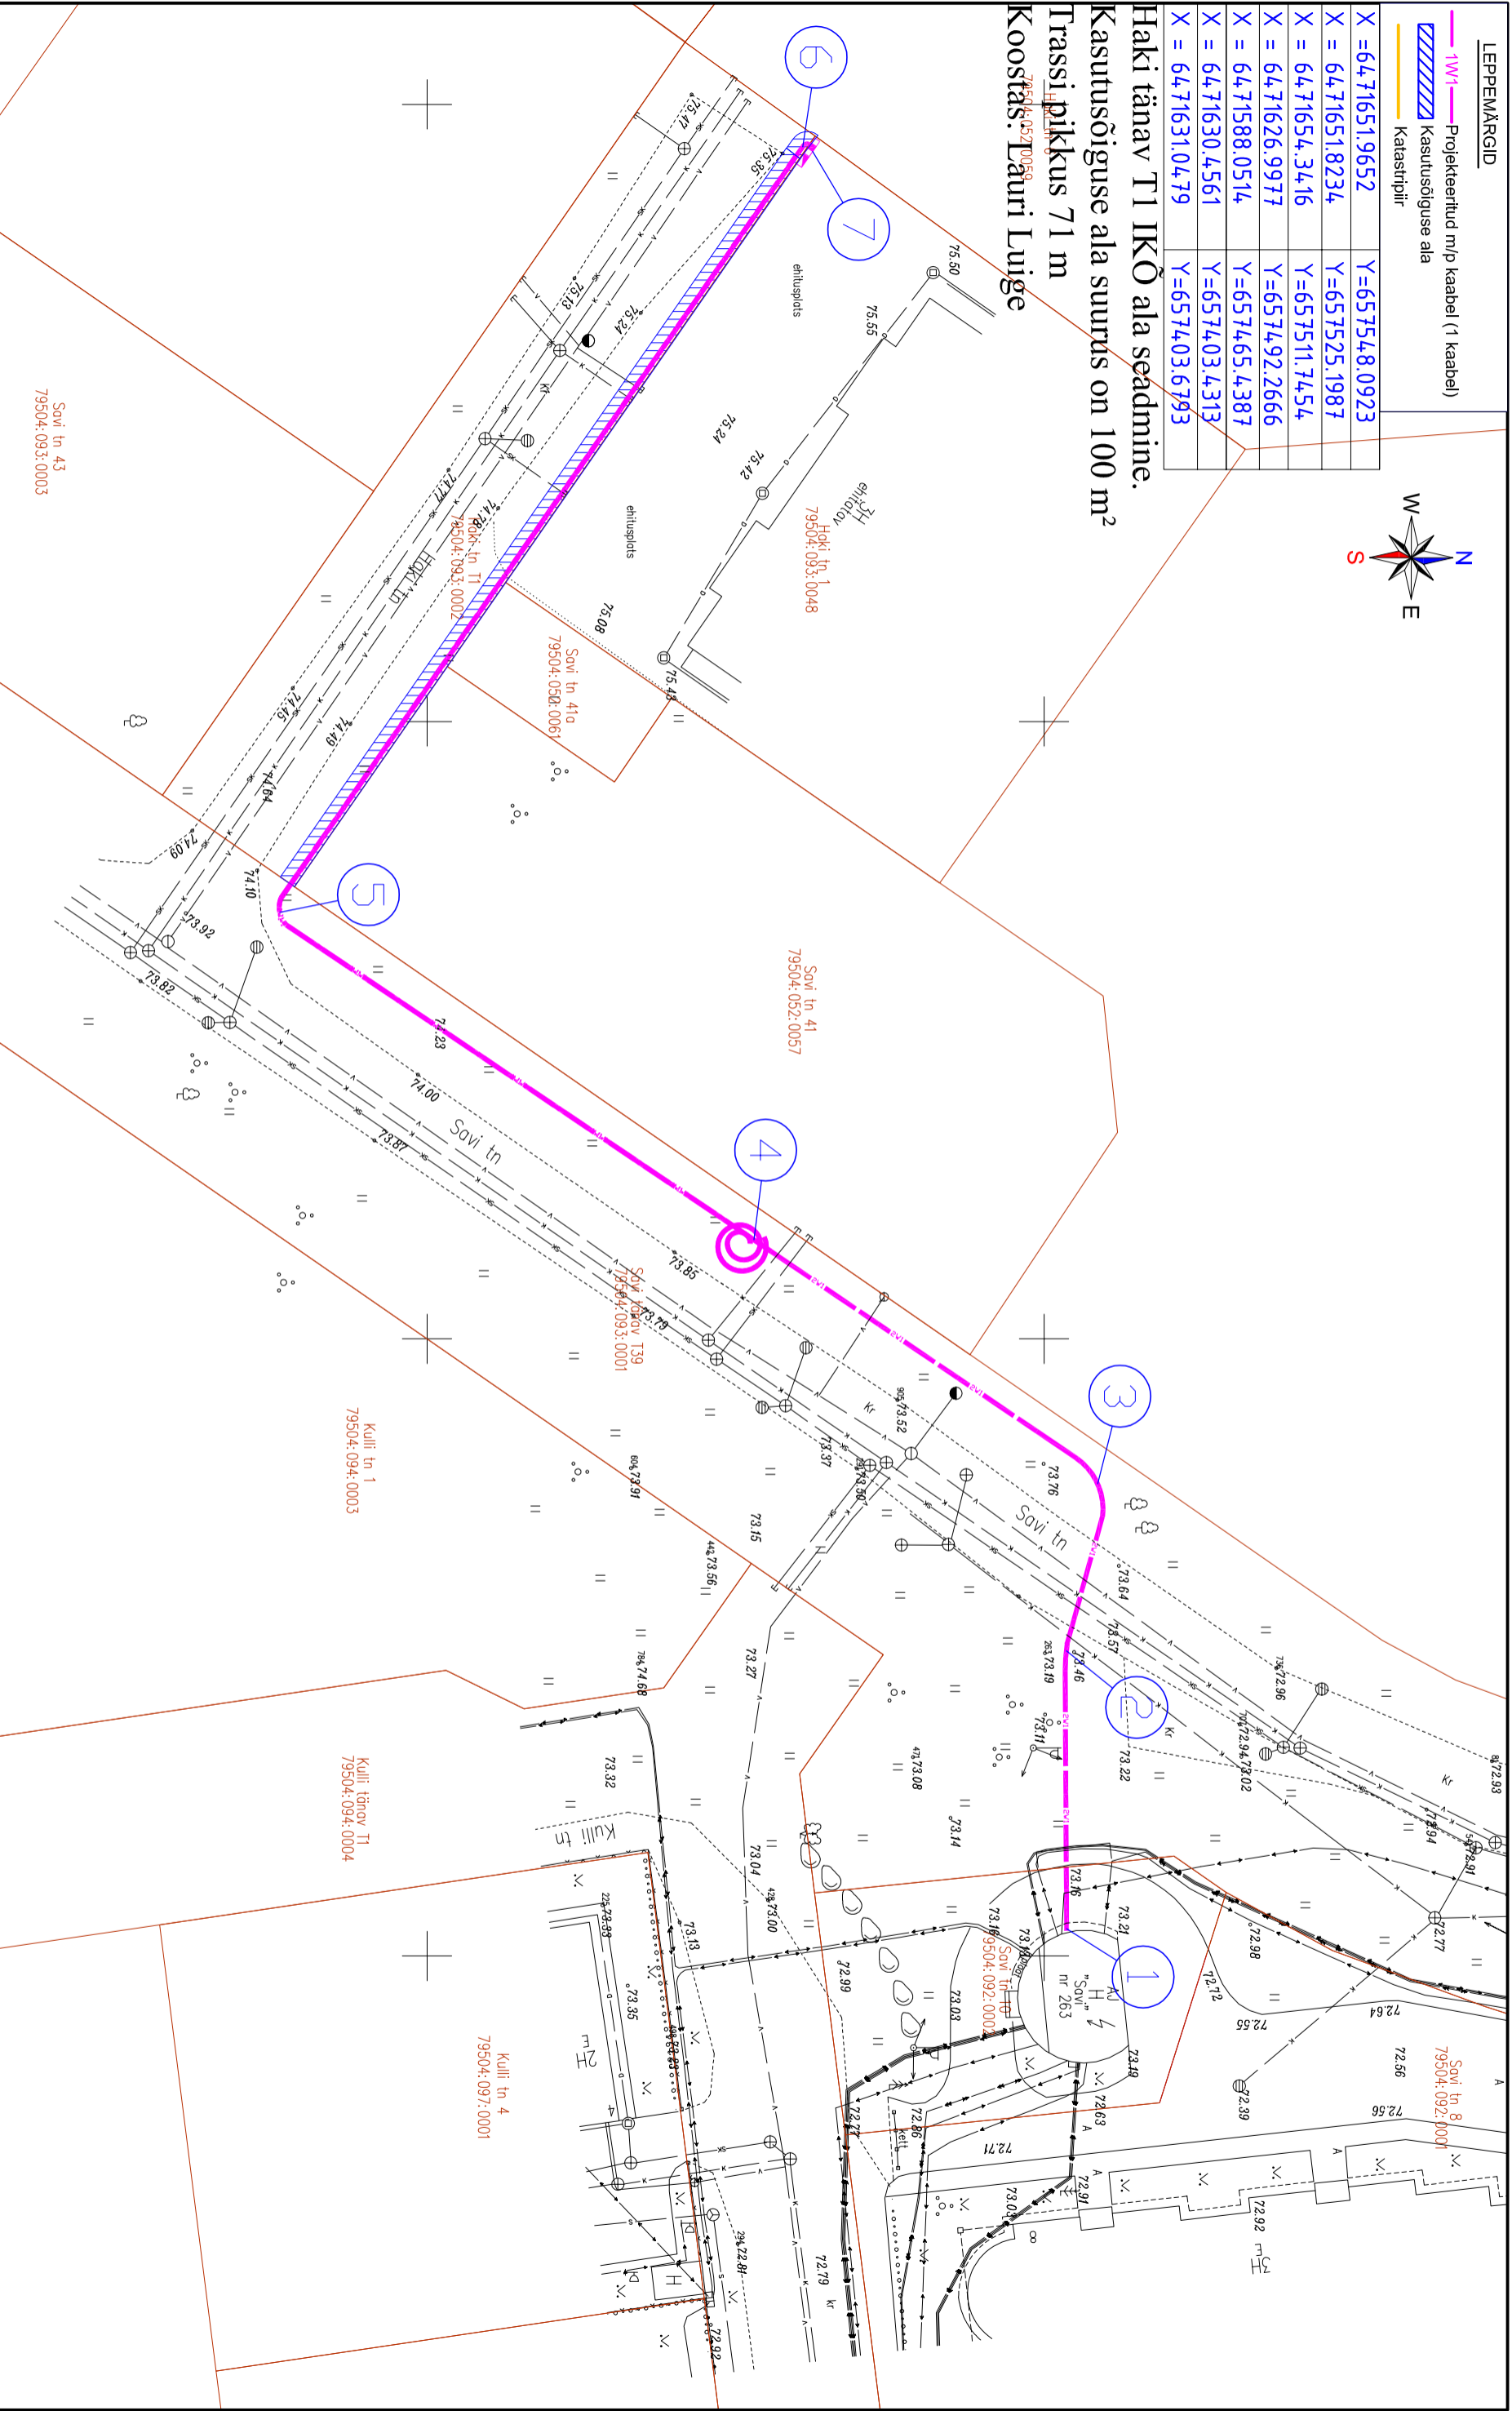

LEPPEMÄRGID

1W1 Projektteeritud m/tp kaabel (1 kaabel)

Kasutusõiguse ala

Katastripiir

| | |
|-------------------|------------------|
| X = 64.71651.9652 | Y = 65.7548.0923 |
| X = 64.71651.8234 | Y = 65.7525.1987 |
| X = 64.71654.3416 | Y = 65.7511.7454 |
| X = 64.71626.9977 | Y = 65.7492.2666 |
| X = 64.71588.0514 | Y = 65.7465.4387 |
| X = 64.71630.4561 | Y = 65.7403.4313 |
| X = 64.71631.0479 | Y = 65.7403.6793 |

Haki tänav T1 IKÕ ala seadmine.

Kasutusõiguse ala suurus on 100 m²

Trassi pikkus 71 m

Koostas: Lauri Luige

Savi tn 43
79504:093:0003

Haki tn 1
79504:093:0048

Savi tn 41a
79504:050:0061

Savi tn 41
79504:052:0057

Savi tn 139
79504:093:0001

Kullitõnõv T1
79504:094:0003

Kullitõnõv T1
79504:094:0004

Kullitõnõv T4
79504:097:0001

Savi tn 8
79504:092:0001

Savi tn nr 263
79504:092:0001

| | | | | |
|--------------|----------------------------|------------|------------|---------------|
| Projekt | Ärihoone litumine Haki 1/3 | | Tellijä | Elektilevi OÜ |
| Juuris | IKÕ seadmine | | Juurise nr | LL0478-1 |
| Projekteeris | L. Luige | 11.03.2013 | Mõõdikava | 1:500 |
| | | | Staadium | Tõbe projekt |
| | | | Keel | Leht 1 |
| | | | EST | Leht 1 |